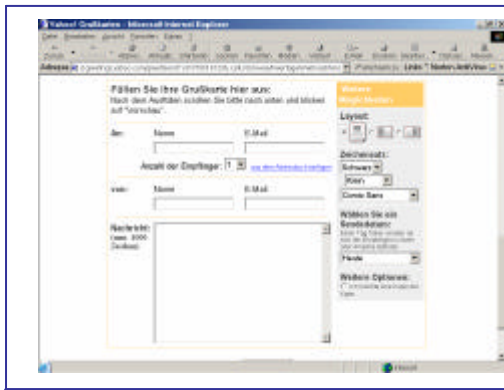

Ausfüllen der Grußkarte

- Tragen Sie Ihren Namen und Ihre Mailadresse ein
- Tragen Sie sodann den Namen des Empfängers und seine Mailadresse ein (Übertragung der Mailadresse durch kopieren und einfügen aus dem Adressbuch möglich)
- Schreiben Sie Ihren Text

Versenden der Grußkarte

- Bestimmen Sie die Schriftart, Größe, evtl. Versandtag oder Sound
- Sehen Sie sich die Vorschau der Grußkarte an und kontrollieren Sie auf Tippfehler
- Sodann bestätigen Sie den „Versand“

Weitere Adressen um Weihnachtsgrüßkarten

- www.peggy.nwy.at/weihnacht.html
- www.weihnachtsmandorf.de/
- www.hosting.as/www/cards/gbrowse.php?cat_id=9
- www.coolphotos.de/grusskarten/weihnachten.html
- www.diddlsworld.de/index1.php3
- www.all-yours.net/program/thumbs.ar?gal=xmas_animat1&sid=w68Y1
- <http://de.dgreetings.com/>
- <http://ecards.fireball.de/>

Weitere Adressen um Weihnachten

- www.weihnachtsseite.de/
- www.wiesbaden-online.de/internet/toptips/intro161297.html
- www.weihnachtsmandorf.de/
- www.weihnachten-weihnachtsmann.de/weihnachtspostamt.htm
- www.weihnachtsmann.com/
- www.fantasten.de/wh_www.htm

Wer mag nun hier eine Karte versenden???

- Wir werden nun Karten an Ihre Freunde versenden
- Hierzu benötige ich besonders Interessierte
- Stellen Sie dabei Ihre Fragen
- Und nun viel Erfolg beim eigenen Versand